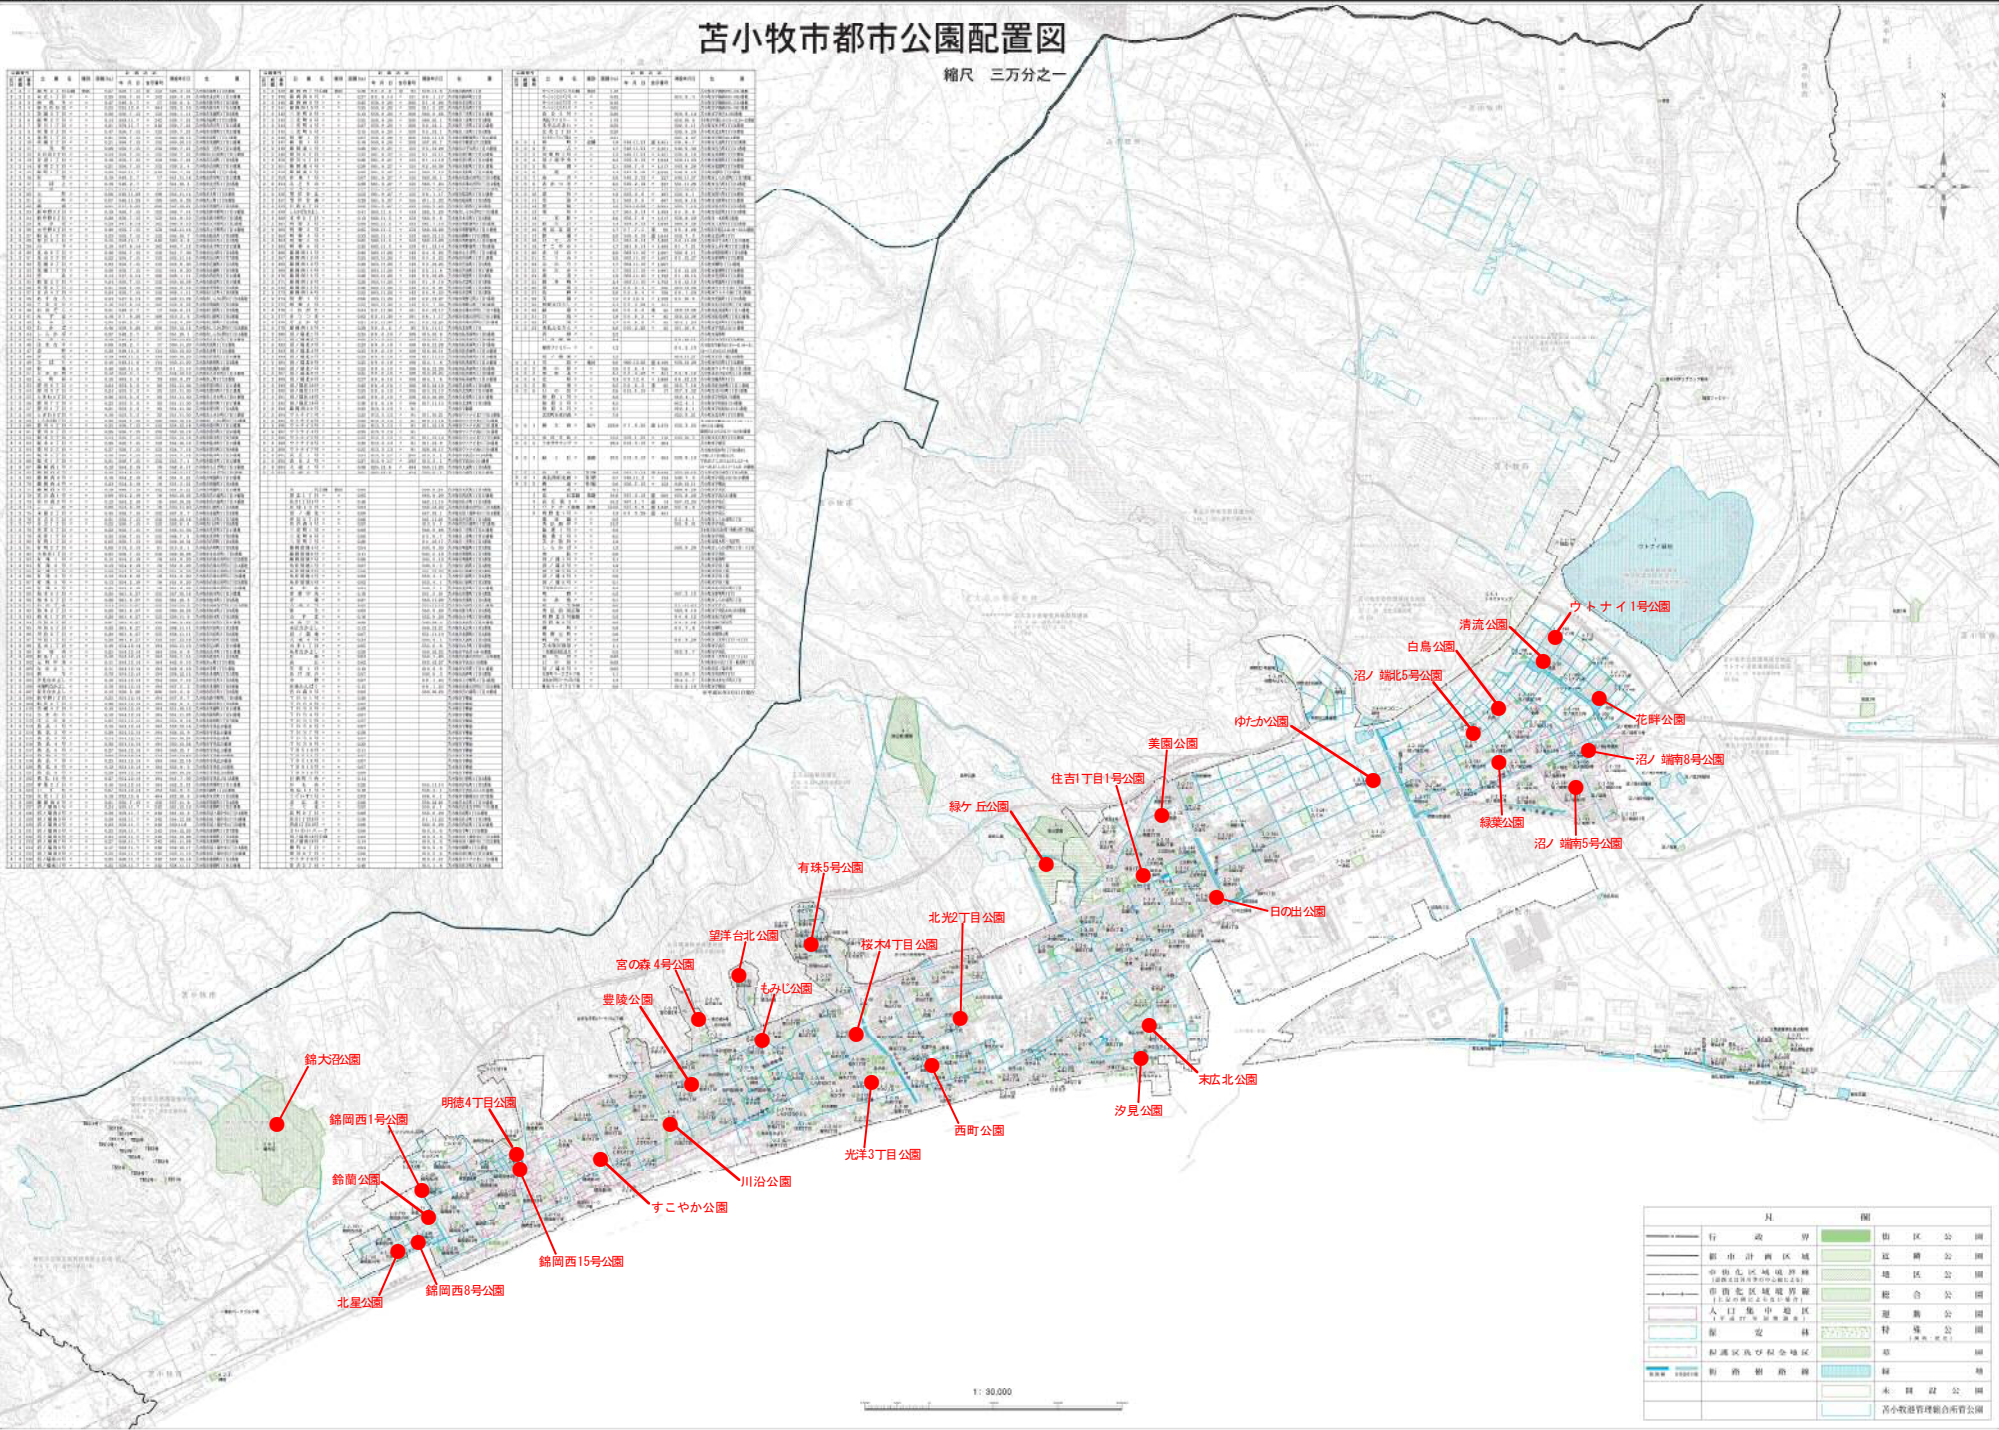

苫小牧市都市公園配置図

縮尺 三万分之一

公園番号	公園名称	種別	面積(㎡)	所在地	備考
1	錦大沼公園	地区公園	10,000	錦町	
2	錦西1号公園	地区公園	5,000	錦西1丁目	
3	錦西8号公園	地区公園	5,000	錦西8丁目	
4	北星公園	地区公園	8,000	北星町	
5	錦西15号公園	地区公園	5,000	錦西15丁目	
6	宮の森4号公園	地区公園	5,000	宮の森4丁目	
7	豊陵公園	地区公園	10,000	豊陵町	
8	もみじ公園	地区公園	5,000	もみじ町	
9	望洋台北公園	地区公園	5,000	望洋台北町	
10	有珠5号公園	地区公園	5,000	有珠5丁目	
11	北光2丁目公園	地区公園	5,000	北光2丁目	
12	桜木4丁目公園	地区公園	5,000	桜木4丁目	
13	光洋3丁目公園	地区公園	5,000	光洋3丁目	
14	西町公園	地区公園	5,000	西町	
15	緑ヶ丘公園	地区公園	10,000	緑ヶ丘	
16	住吉1丁目1号公園	地区公園	5,000	住吉1丁目1番地	
17	美園公園	地区公園	10,000	美園町	
18	日の出公園	地区公園	5,000	日の出町	
19	末広北公園	地区公園	5,000	末広北町	
20	夕見公園	地区公園	5,000	夕見町	
21	白鳥公園	地区公園	5,000	白鳥町	
22	沼ノ端北5号公園	地区公園	5,000	沼ノ端北5丁目	
23	清流公園	地区公園	5,000	清流町	
24	ウツナイ1号公園	地区公園	5,000	ウツナイ1丁目	
25	花野公園	地区公園	5,000	花野町	
26	沼ノ端南8号公園	地区公園	5,000	沼ノ端南8丁目	
27	緑葉公園	地区公園	5,000	緑葉町	
28	沼ノ端南5号公園	地区公園	5,000	沼ノ端南5丁目	
29	ゆたか公園	地区公園	5,000	ゆたか町	
30	すこやか公園	地区公園	5,000	すこやか町	
31	川治公園	地区公園	5,000	川治町	
32	明徳4丁目公園	地区公園	5,000	明徳4丁目	
33	鈴蘭公園	地区公園	5,000	鈴蘭町	
34	錦西4号公園	地区公園	5,000	錦西4丁目	
35	錦西10号公園	地区公園	5,000	錦西10丁目	
36	錦西11号公園	地区公園	5,000	錦西11丁目	
37	錦西12号公園	地区公園	5,000	錦西12丁目	
38	錦西13号公園	地区公園	5,000	錦西13丁目	
39	錦西14号公園	地区公園	5,000	錦西14丁目	
40	錦西16号公園	地区公園	5,000	錦西16丁目	
41	錦西17号公園	地区公園	5,000	錦西17丁目	
42	錦西18号公園	地区公園	5,000	錦西18丁目	
43	錦西19号公園	地区公園	5,000	錦西19丁目	
44	錦西20号公園	地区公園	5,000	錦西20丁目	
45	錦西21号公園	地区公園	5,000	錦西21丁目	
46	錦西22号公園	地区公園	5,000	錦西22丁目	
47	錦西23号公園	地区公園	5,000	錦西23丁目	
48	錦西24号公園	地区公園	5,000	錦西24丁目	
49	錦西25号公園	地区公園	5,000	錦西25丁目	
50	錦西26号公園	地区公園	5,000	錦西26丁目	
51	錦西27号公園	地区公園	5,000	錦西27丁目	
52	錦西28号公園	地区公園	5,000	錦西28丁目	
53	錦西29号公園	地区公園	5,000	錦西29丁目	
54	錦西30号公園	地区公園	5,000	錦西30丁目	
55	錦西31号公園	地区公園	5,000	錦西31丁目	
56	錦西32号公園	地区公園	5,000	錦西32丁目	
57	錦西33号公園	地区公園	5,000	錦西33丁目	
58	錦西34号公園	地区公園	5,000	錦西34丁目	
59	錦西35号公園	地区公園	5,000	錦西35丁目	
60	錦西36号公園	地区公園	5,000	錦西36丁目	
61	錦西37号公園	地区公園	5,000	錦西37丁目	
62	錦西38号公園	地区公園	5,000	錦西38丁目	
63	錦西39号公園	地区公園	5,000	錦西39丁目	
64	錦西40号公園	地区公園	5,000	錦西40丁目	
65	錦西41号公園	地区公園	5,000	錦西41丁目	
66	錦西42号公園	地区公園	5,000	錦西42丁目	
67	錦西43号公園	地区公園	5,000	錦西43丁目	
68	錦西44号公園	地区公園	5,000	錦西44丁目	
69	錦西45号公園	地区公園	5,000	錦西45丁目	
70	錦西46号公園	地区公園	5,000	錦西46丁目	
71	錦西47号公園	地区公園	5,000	錦西47丁目	
72	錦西48号公園	地区公園	5,000	錦西48丁目	
73	錦西49号公園	地区公園	5,000	錦西49丁目	
74	錦西50号公園	地区公園	5,000	錦西50丁目	
75	錦西51号公園	地区公園	5,000	錦西51丁目	
76	錦西52号公園	地区公園	5,000	錦西52丁目	
77	錦西53号公園	地区公園	5,000	錦西53丁目	
78	錦西54号公園	地区公園	5,000	錦西54丁目	
79	錦西55号公園	地区公園	5,000	錦西55丁目	
80	錦西56号公園	地区公園	5,000	錦西56丁目	
81	錦西57号公園	地区公園	5,000	錦西57丁目	
82	錦西58号公園	地区公園	5,000	錦西58丁目	
83	錦西59号公園	地区公園	5,000	錦西59丁目	
84	錦西60号公園	地区公園	5,000	錦西60丁目	
85	錦西61号公園	地区公園	5,000	錦西61丁目	
86	錦西62号公園	地区公園	5,000	錦西62丁目	
87	錦西63号公園	地区公園	5,000	錦西63丁目	
88	錦西64号公園	地区公園	5,000	錦西64丁目	
89	錦西65号公園	地区公園	5,000	錦西65丁目	
90	錦西66号公園	地区公園	5,000	錦西66丁目	
91	錦西67号公園	地区公園	5,000	錦西67丁目	
92	錦西68号公園	地区公園	5,000	錦西68丁目	
93	錦西69号公園	地区公園	5,000	錦西69丁目	
94	錦西70号公園	地区公園	5,000	錦西70丁目	
95	錦西71号公園	地区公園	5,000	錦西71丁目	
96	錦西72号公園	地区公園	5,000	錦西72丁目	
97	錦西73号公園	地区公園	5,000	錦西73丁目	
98	錦西74号公園	地区公園	5,000	錦西74丁目	
99	錦西75号公園	地区公園	5,000	錦西75丁目	
100	錦西76号公園	地区公園	5,000	錦西76丁目	
101	錦西77号公園	地区公園	5,000	錦西77丁目	
102	錦西78号公園	地区公園	5,000	錦西78丁目	
103	錦西79号公園	地区公園	5,000	錦西79丁目	
104	錦西80号公園	地区公園	5,000	錦西80丁目	
105	錦西81号公園	地区公園	5,000	錦西81丁目	
106	錦西82号公園	地区公園	5,000	錦西82丁目	
107	錦西83号公園	地区公園	5,000	錦西83丁目	
108	錦西84号公園	地区公園	5,000	錦西84丁目	
109	錦西85号公園	地区公園	5,000	錦西85丁目	
110	錦西86号公園	地区公園	5,000	錦西86丁目	
111	錦西87号公園	地区公園	5,000	錦西87丁目	
112	錦西88号公園	地区公園	5,000	錦西88丁目	
113	錦西89号公園	地区公園	5,000	錦西89丁目	
114	錦西90号公園	地区公園	5,000	錦西90丁目	
115	錦西91号公園	地区公園	5,000	錦西91丁目	
116	錦西92号公園	地区公園	5,000	錦西92丁目	
117	錦西93号公園	地区公園	5,000	錦西93丁目	
118	錦西94号公園	地区公園	5,000	錦西94丁目	
119	錦西95号公園	地区公園	5,000	錦西95丁目	
120	錦西96号公園	地区公園	5,000	錦西96丁目	
121	錦西97号公園	地区公園	5,000	錦西97丁目	
122	錦西98号公園	地区公園	5,000	錦西98丁目	
123	錦西99号公園	地区公園	5,000	錦西99丁目	
124	錦西100号公園	地区公園	5,000	錦西100丁目	